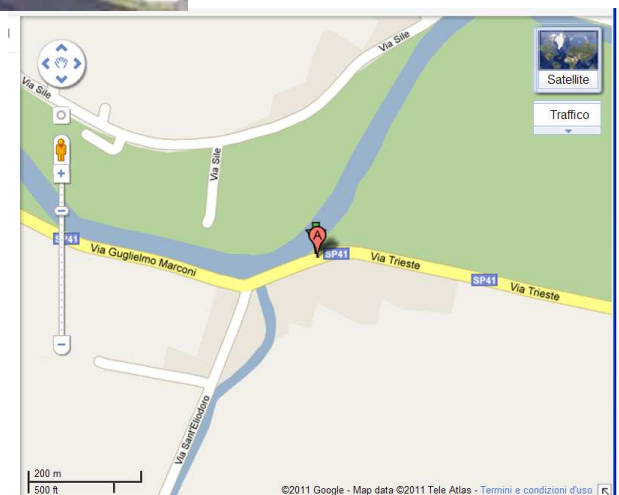

PARCO NATURALE REGIONALE DEL FIUME SILE

Localizzazione del tratto di pista ciclabile e pedonale chiusa dall'ordinanza del Sindaco del Comune di Quarto d'Altino

INIZIO TRATTO

FINE TRATTO

INTERO TRATTO

Referente il servizio