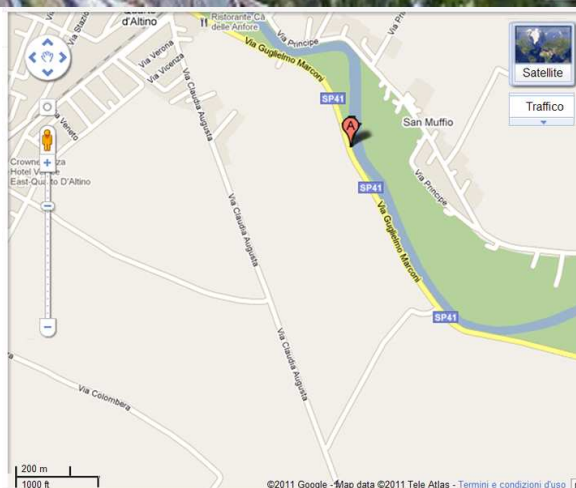

PARCO NATURALE REGIONALE DEL FIUME SILE

Localizzazione del tratto di pista ciclabile e pedonale chiusa dall'ordinanza del Sindaco del Comune di Quarto d'Altino

INIZIO TRATTO

FINE TRATTO

INTERO TRATTO

Referente il servizio