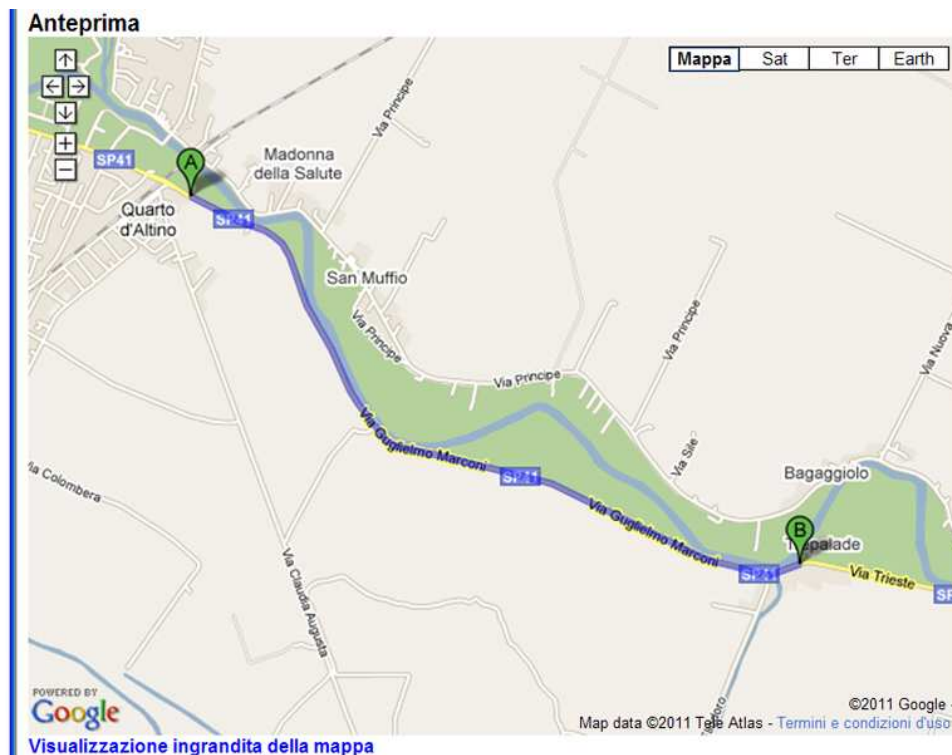

PARCO NATURALE REGIONALE DEL FIUME SILE

Localizzazione del tratto di pista ciclabile e pedonale chiusa dall'ordinanza del Sindaco del Comune di Quarto d'Altino

INIZIO TRATTO

FINE TRATTO

INTERO TRATTO

Referente il servizio